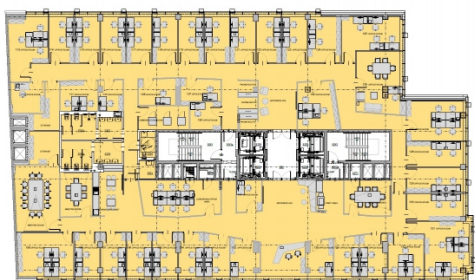

Warunki komercyjne | Commercial terms

Koszt miesięczny od * Minimum monthly cost *	649,00 PLN
Minimalny okres najmu Minimum lease term	30 dni 30 days

* za osobę | per person

Lokalizacja | Location

Plan piętra | Floor plan